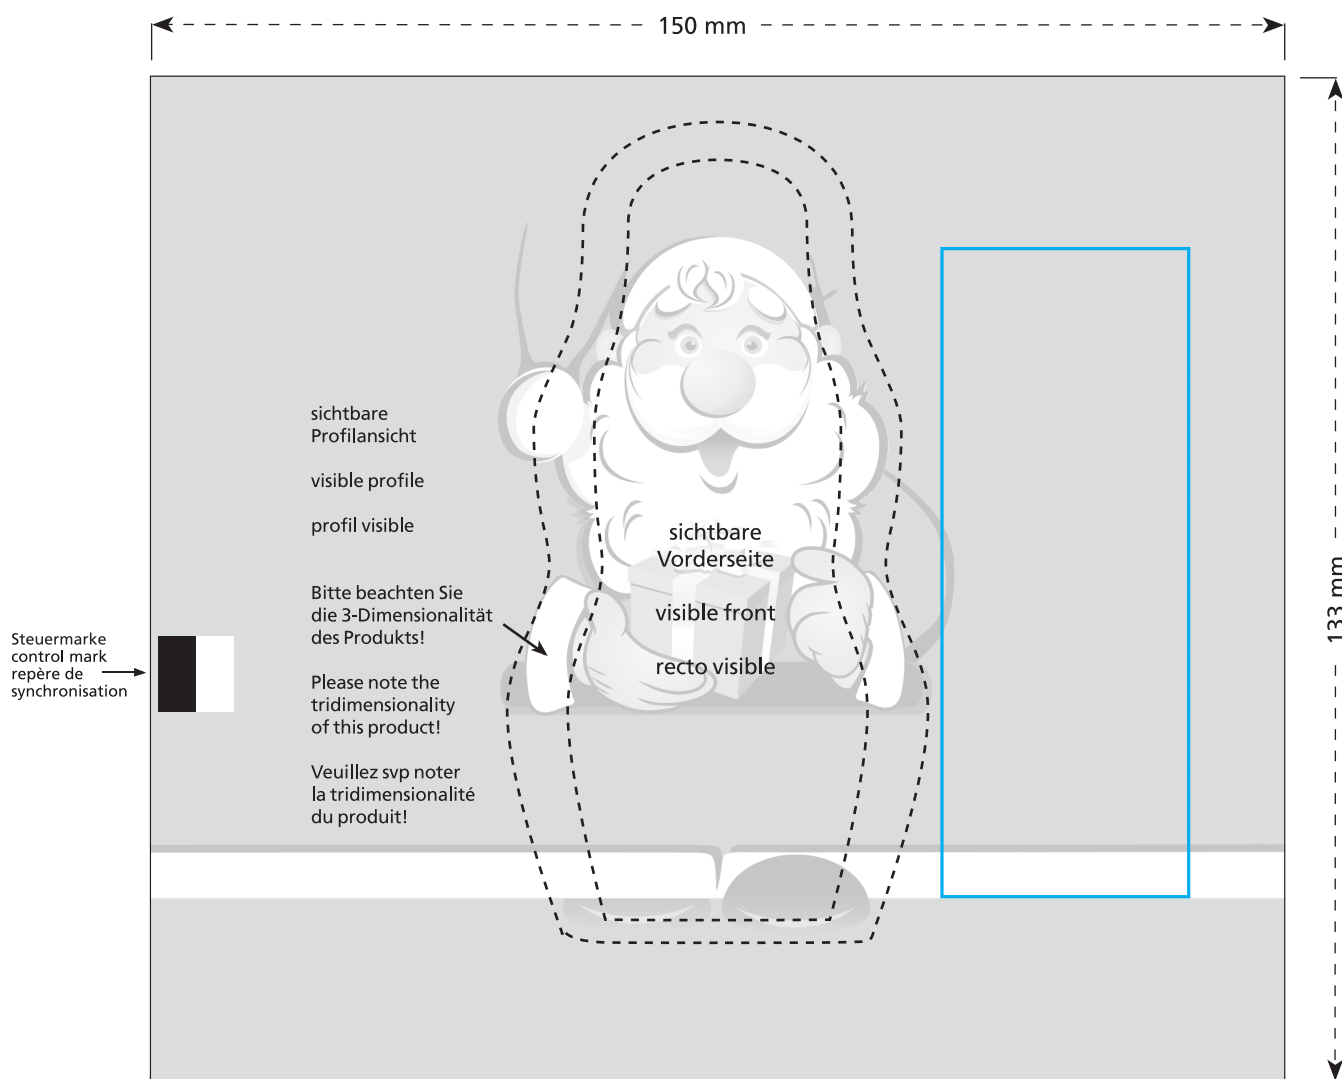

Standskizze · Stand drawing · Croquis avec repères

Artikel Nr. · Article No. : 110108433

MIDI-Schoko-Weihnachtsmann · MIDI chocolate Santa Claus · Père Noël en chocolat MIDI 40 x 100 x 36 mm

- Bedruckbare Fläche · printing surface · surface d'impression
- Siegelnaht bedingt bedruckbar · sealing surface can be printed on under some circumstances · surface de fermeture peut être imprimée sous certaines conditions
- Siegelnaht nicht bedruckbar · sealing surface can't be printed on · surface de fermeture ne peut pas être imprimée
- Fläche wird durch die Siegelnaht verdeckt · surface is covered by the sealing seam · surface est couverte par un thermoscellage
- Pflichttexte · mandatory text · textes obligatoires
- Fläche nicht bedruckbar · surface can't be printed on · surface ne peut pas être imprimée
- Beschnitt · bleed · découpe