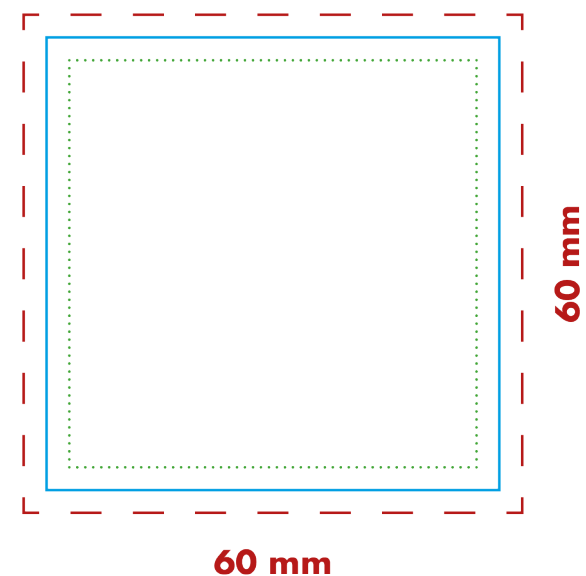

# Gourmet-Stollen Individuell

Aufkleber 4c - Druckposition: Stollen

## Druckvorlage Originalgröße

- Endformat
- - - 3 mm Beschnittzugabe
- ..... 3 mm Schutzbereich

Druckvorlage als PDF oder Vektor-Datei

Druckposition: Stollen  
Druckformat: 60 x 60 mm Druck: 4c