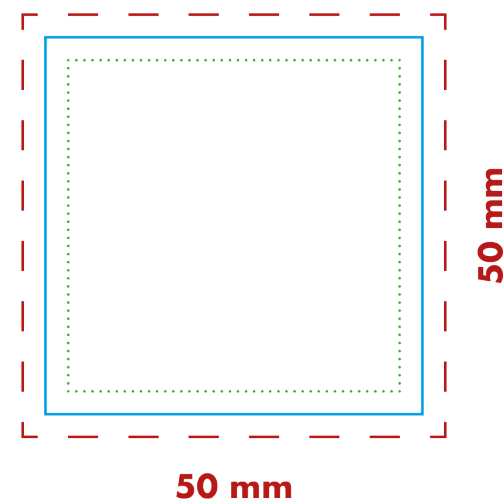

# Mini Gourmet-Stollen Individuell

Standskizze Aufkleber 4c

Art.Nr. 41061

## Druckvorlage Originalgröße

-  **Endformat**
-  **3 mm Beschnittzugabe**
-  **3 mm Schutzbereich**

Druckvorlage als PDF oder Vektor-Datei

Druckposition: Auf dem Aufkleber  
Druckformat: 50 x 50 mm Druck: 4c