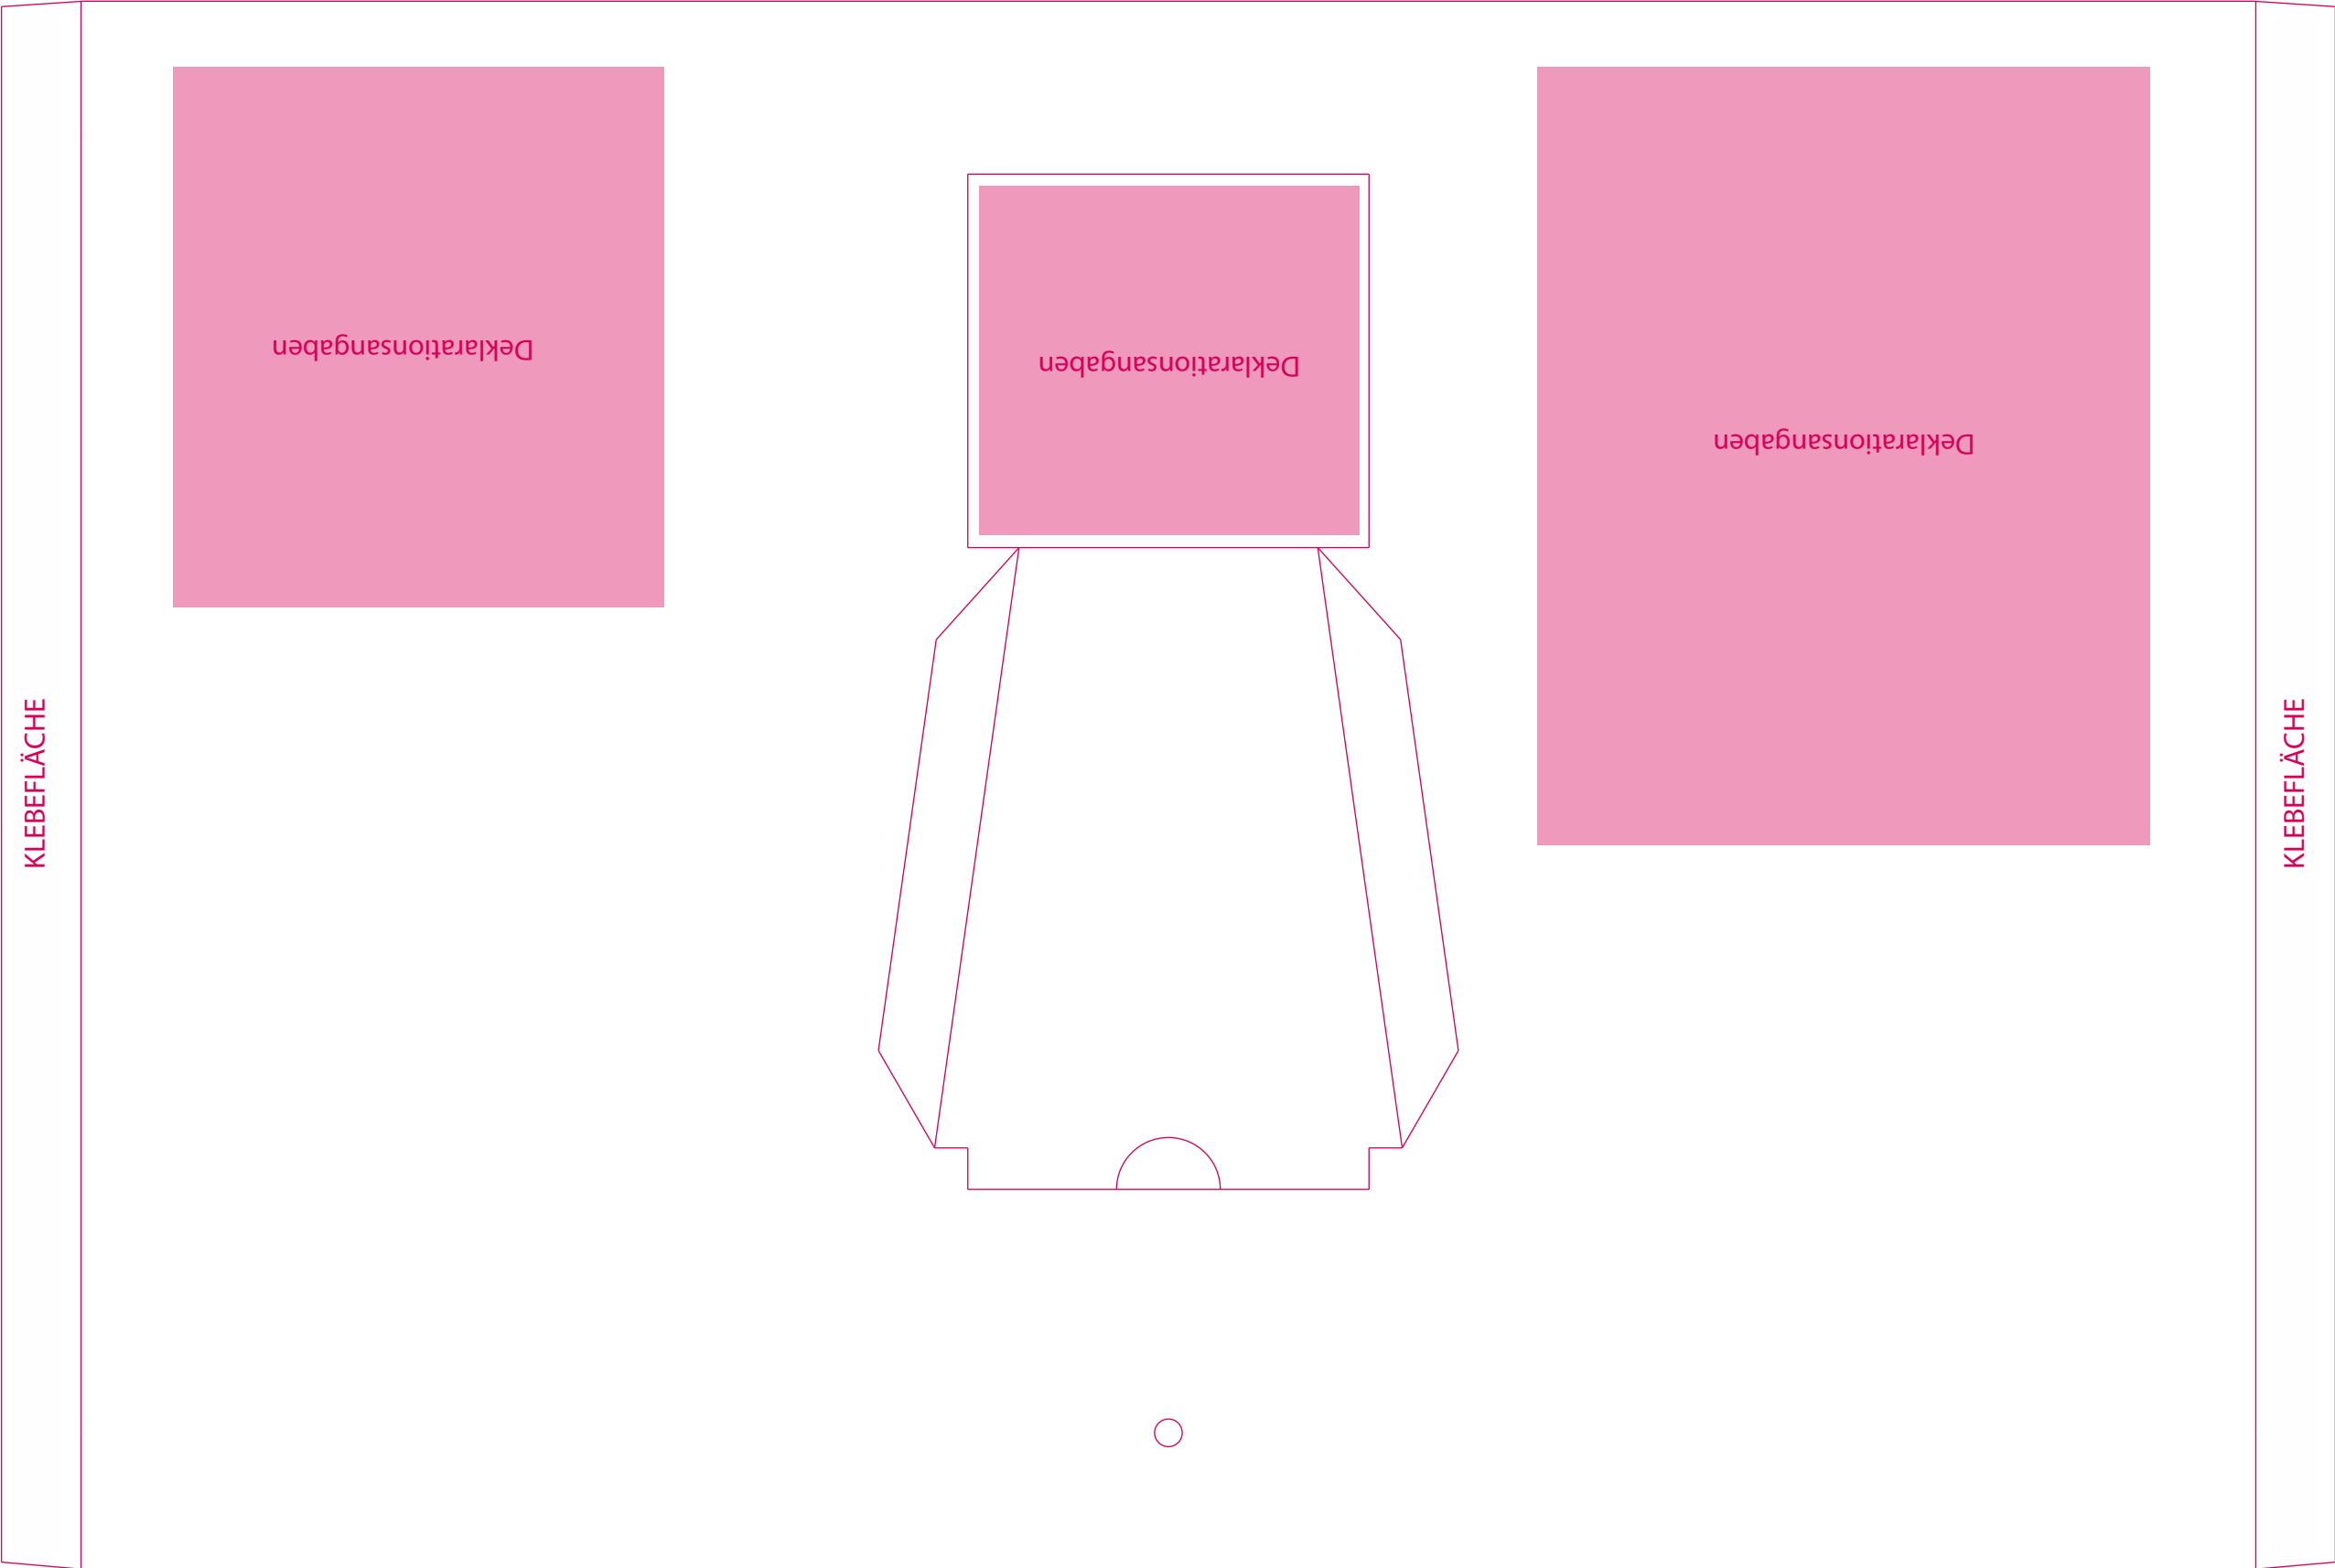

Bitte **verändern** Sie das **Dokumentenformat** nicht  
Die Farbe **PANTONE Rubine Red C**, sowie die **Größe und Position** der **Stanzkontur** dürfen **nicht verändert werden**  
Der **Farbraum** aller verwendeten **Dateien (außer der Stanzkontur)** muss **CMYK sein**  
Bitte legen Sie nach außen **mindestens 3 mm** Überfüllung an  
Die Farbe **INFO** darf **nicht verwendet** oder **verändert** werden  
**Bilder und Schriften** müssen entweder **eingebettet** oder **vektoriert** werden  
Das Druck-PDF muss **ohne Schnittmarken, Farbkontrollstreifen, Passmarken etc.** und bestenfalls als PDF/X3 abgespeichert werden  
Der Druck erfolgt in CMYK, daher werden **pro Sonderfarbe Zusatzkosten** berechnet  
**Für weitere wichtige Informationen lesen Sie bitte unser technisches Datenblatt**  
Stand 2023- Bitte verwenden Sie immer die **aktuelle Stanzkontur**.  
Diese können Sie auf der Homepage downloaden.

KLEBEFLÄCHE

KLEBEFLÄCHE