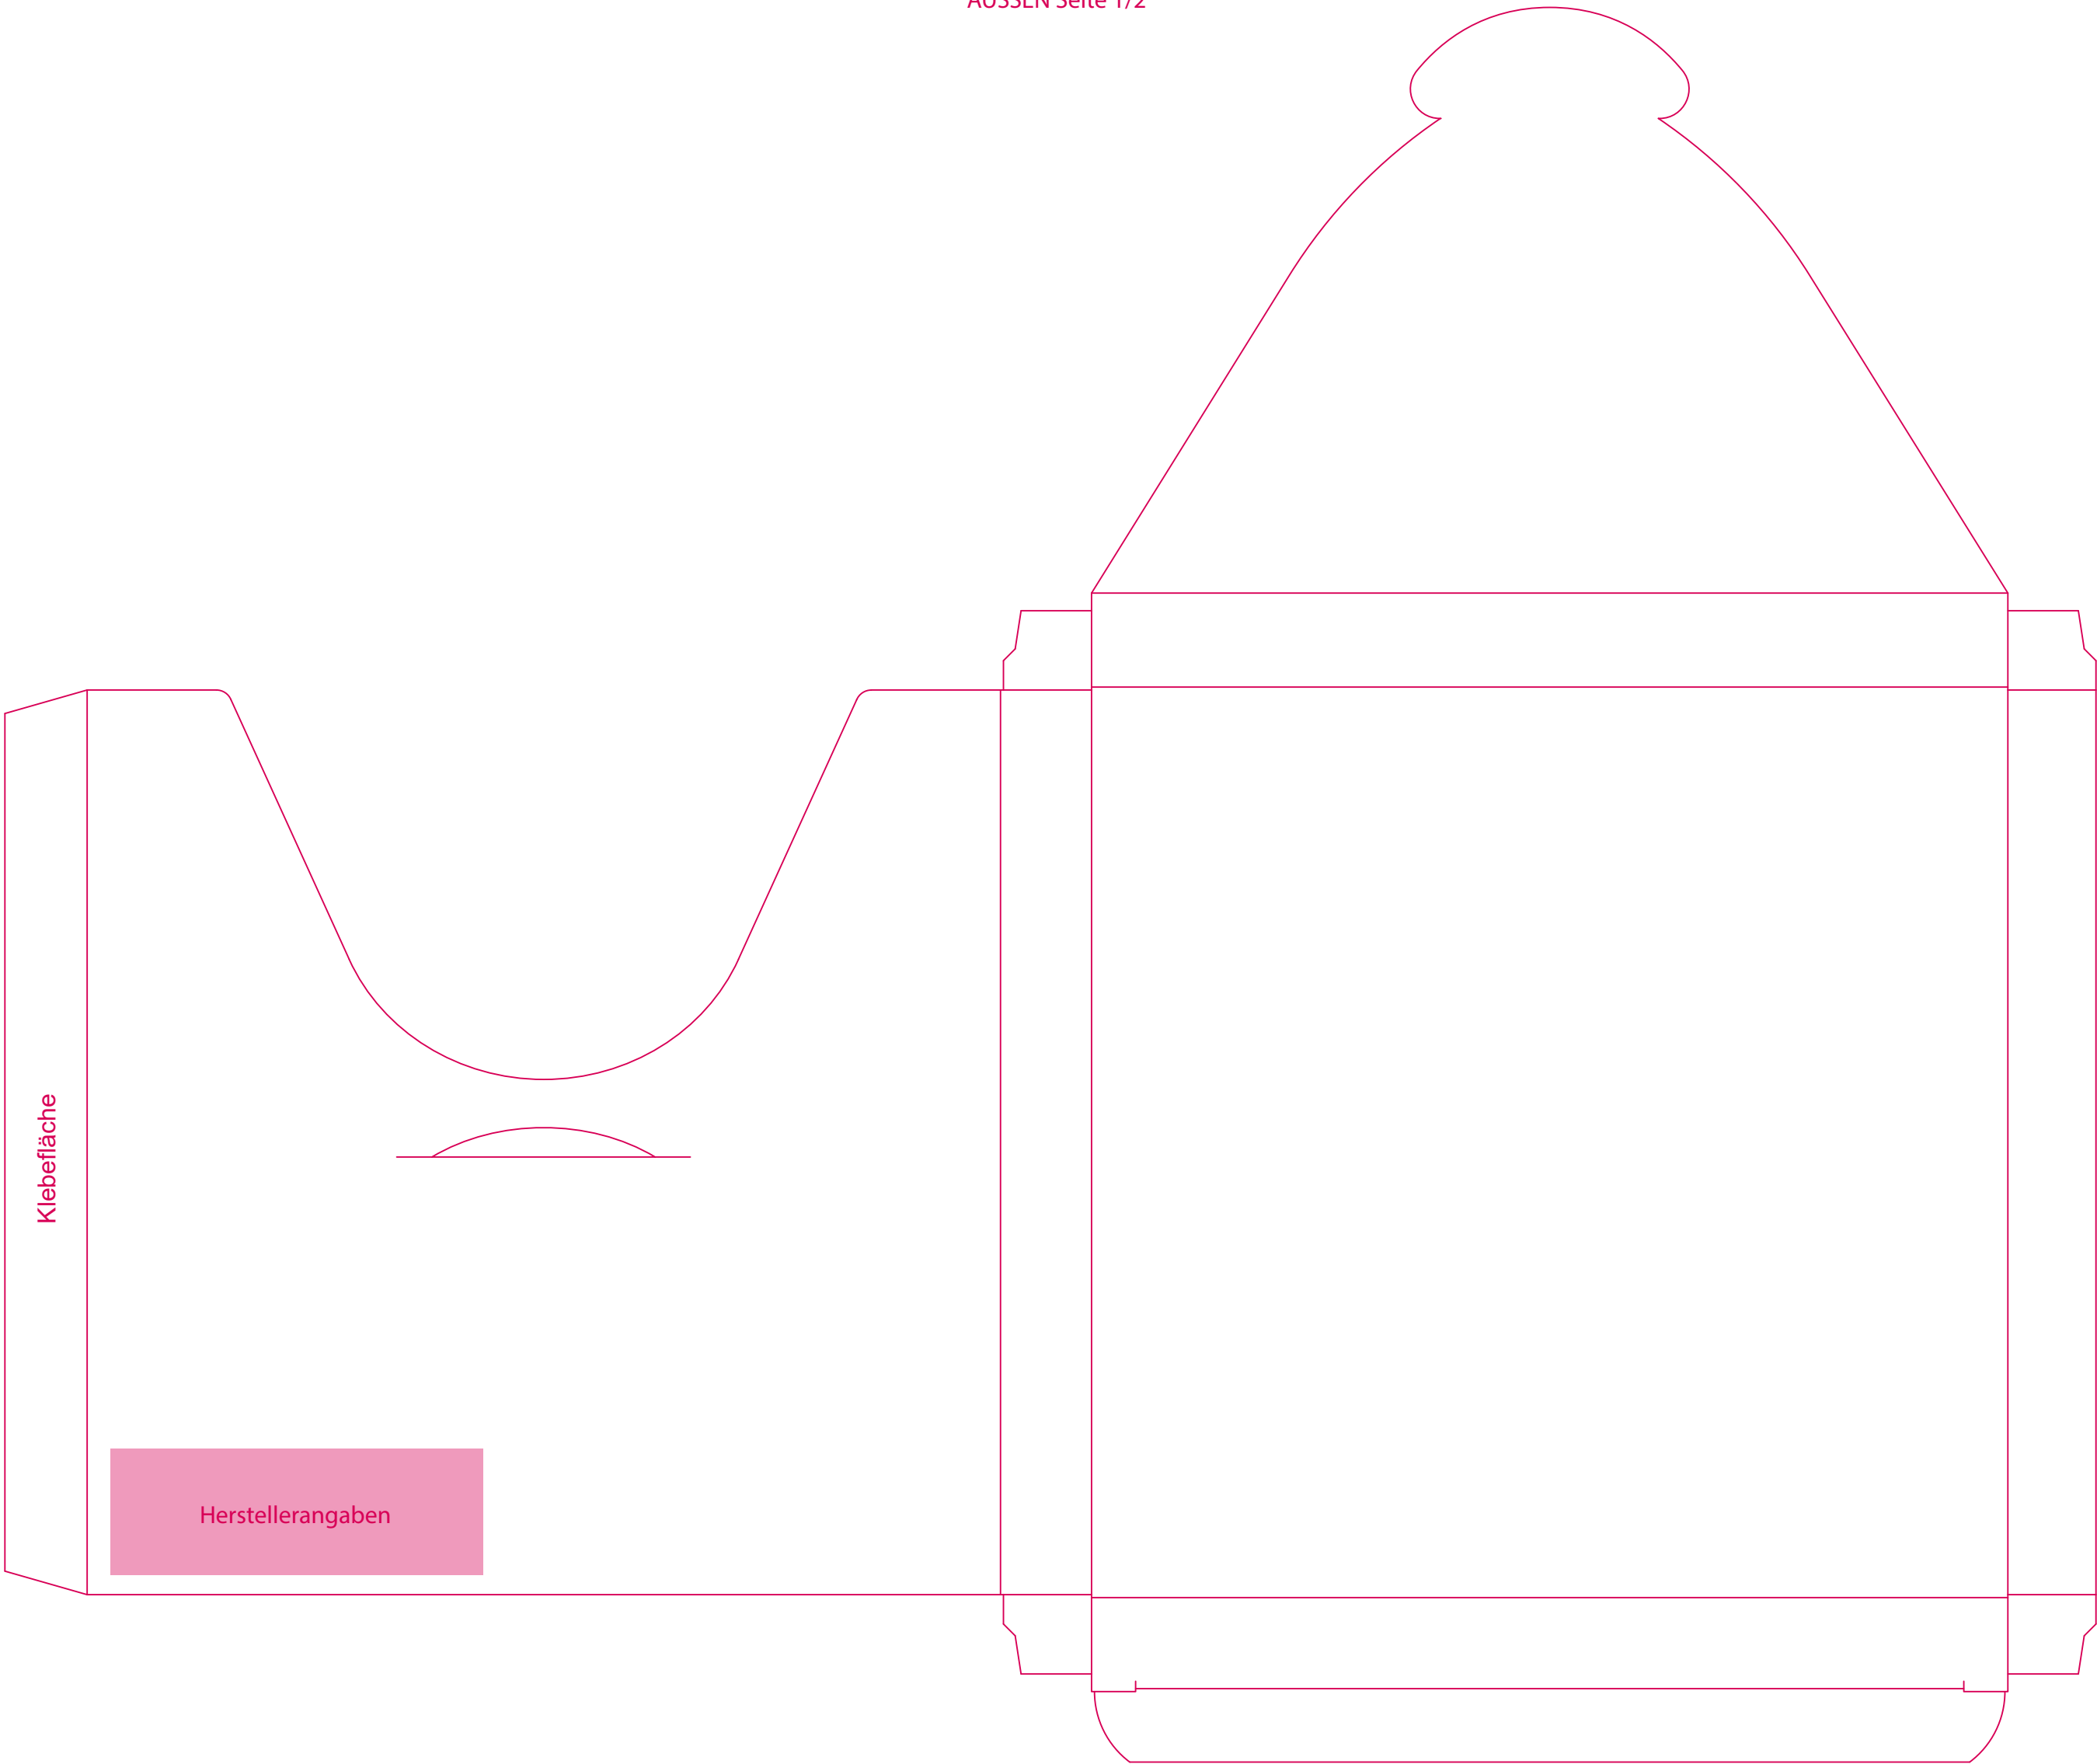

Bitte **verändern** Sie das **Dokumentenformat nicht**

Die Farbe **PANTONE Rubine Red C**, sowie die **Größe und Position** der **Stanzkontur** dürfen **nicht verändert werden**

Der **Farbraum** aller verwendeten **Dateien (außer der Stanzkontur) muss CMYK sein**
Bitte legen Sie nach außen **mindestens 3 mm** Überfüllung an

Die Farbe **INFO** darf **nicht verwendet** oder **verändert** werden
Bilder und Schriften müssen entweder **eingebettet** oder **vektoriert** werden

Das Druck-PDF muss **ohne Schnittmarken, Farbkontrollstreifen, Passmarken etc.** und bestenfalls als PDF/X3 gespeichert werden

Der Druck erfolgt in CMYK, daher werden **pro Sonderfarbe Zusatzkosten** berechnet

Für weitere wichtige Informationen lesen Sie bitte unser technisches Datenblatt

Stand 2024 - Bitte verwenden Sie immer die **aktuelle Stanzkontur**. Diese können Sie auf der Homepage downloaden.

Klebefläche

Herstellerangaben