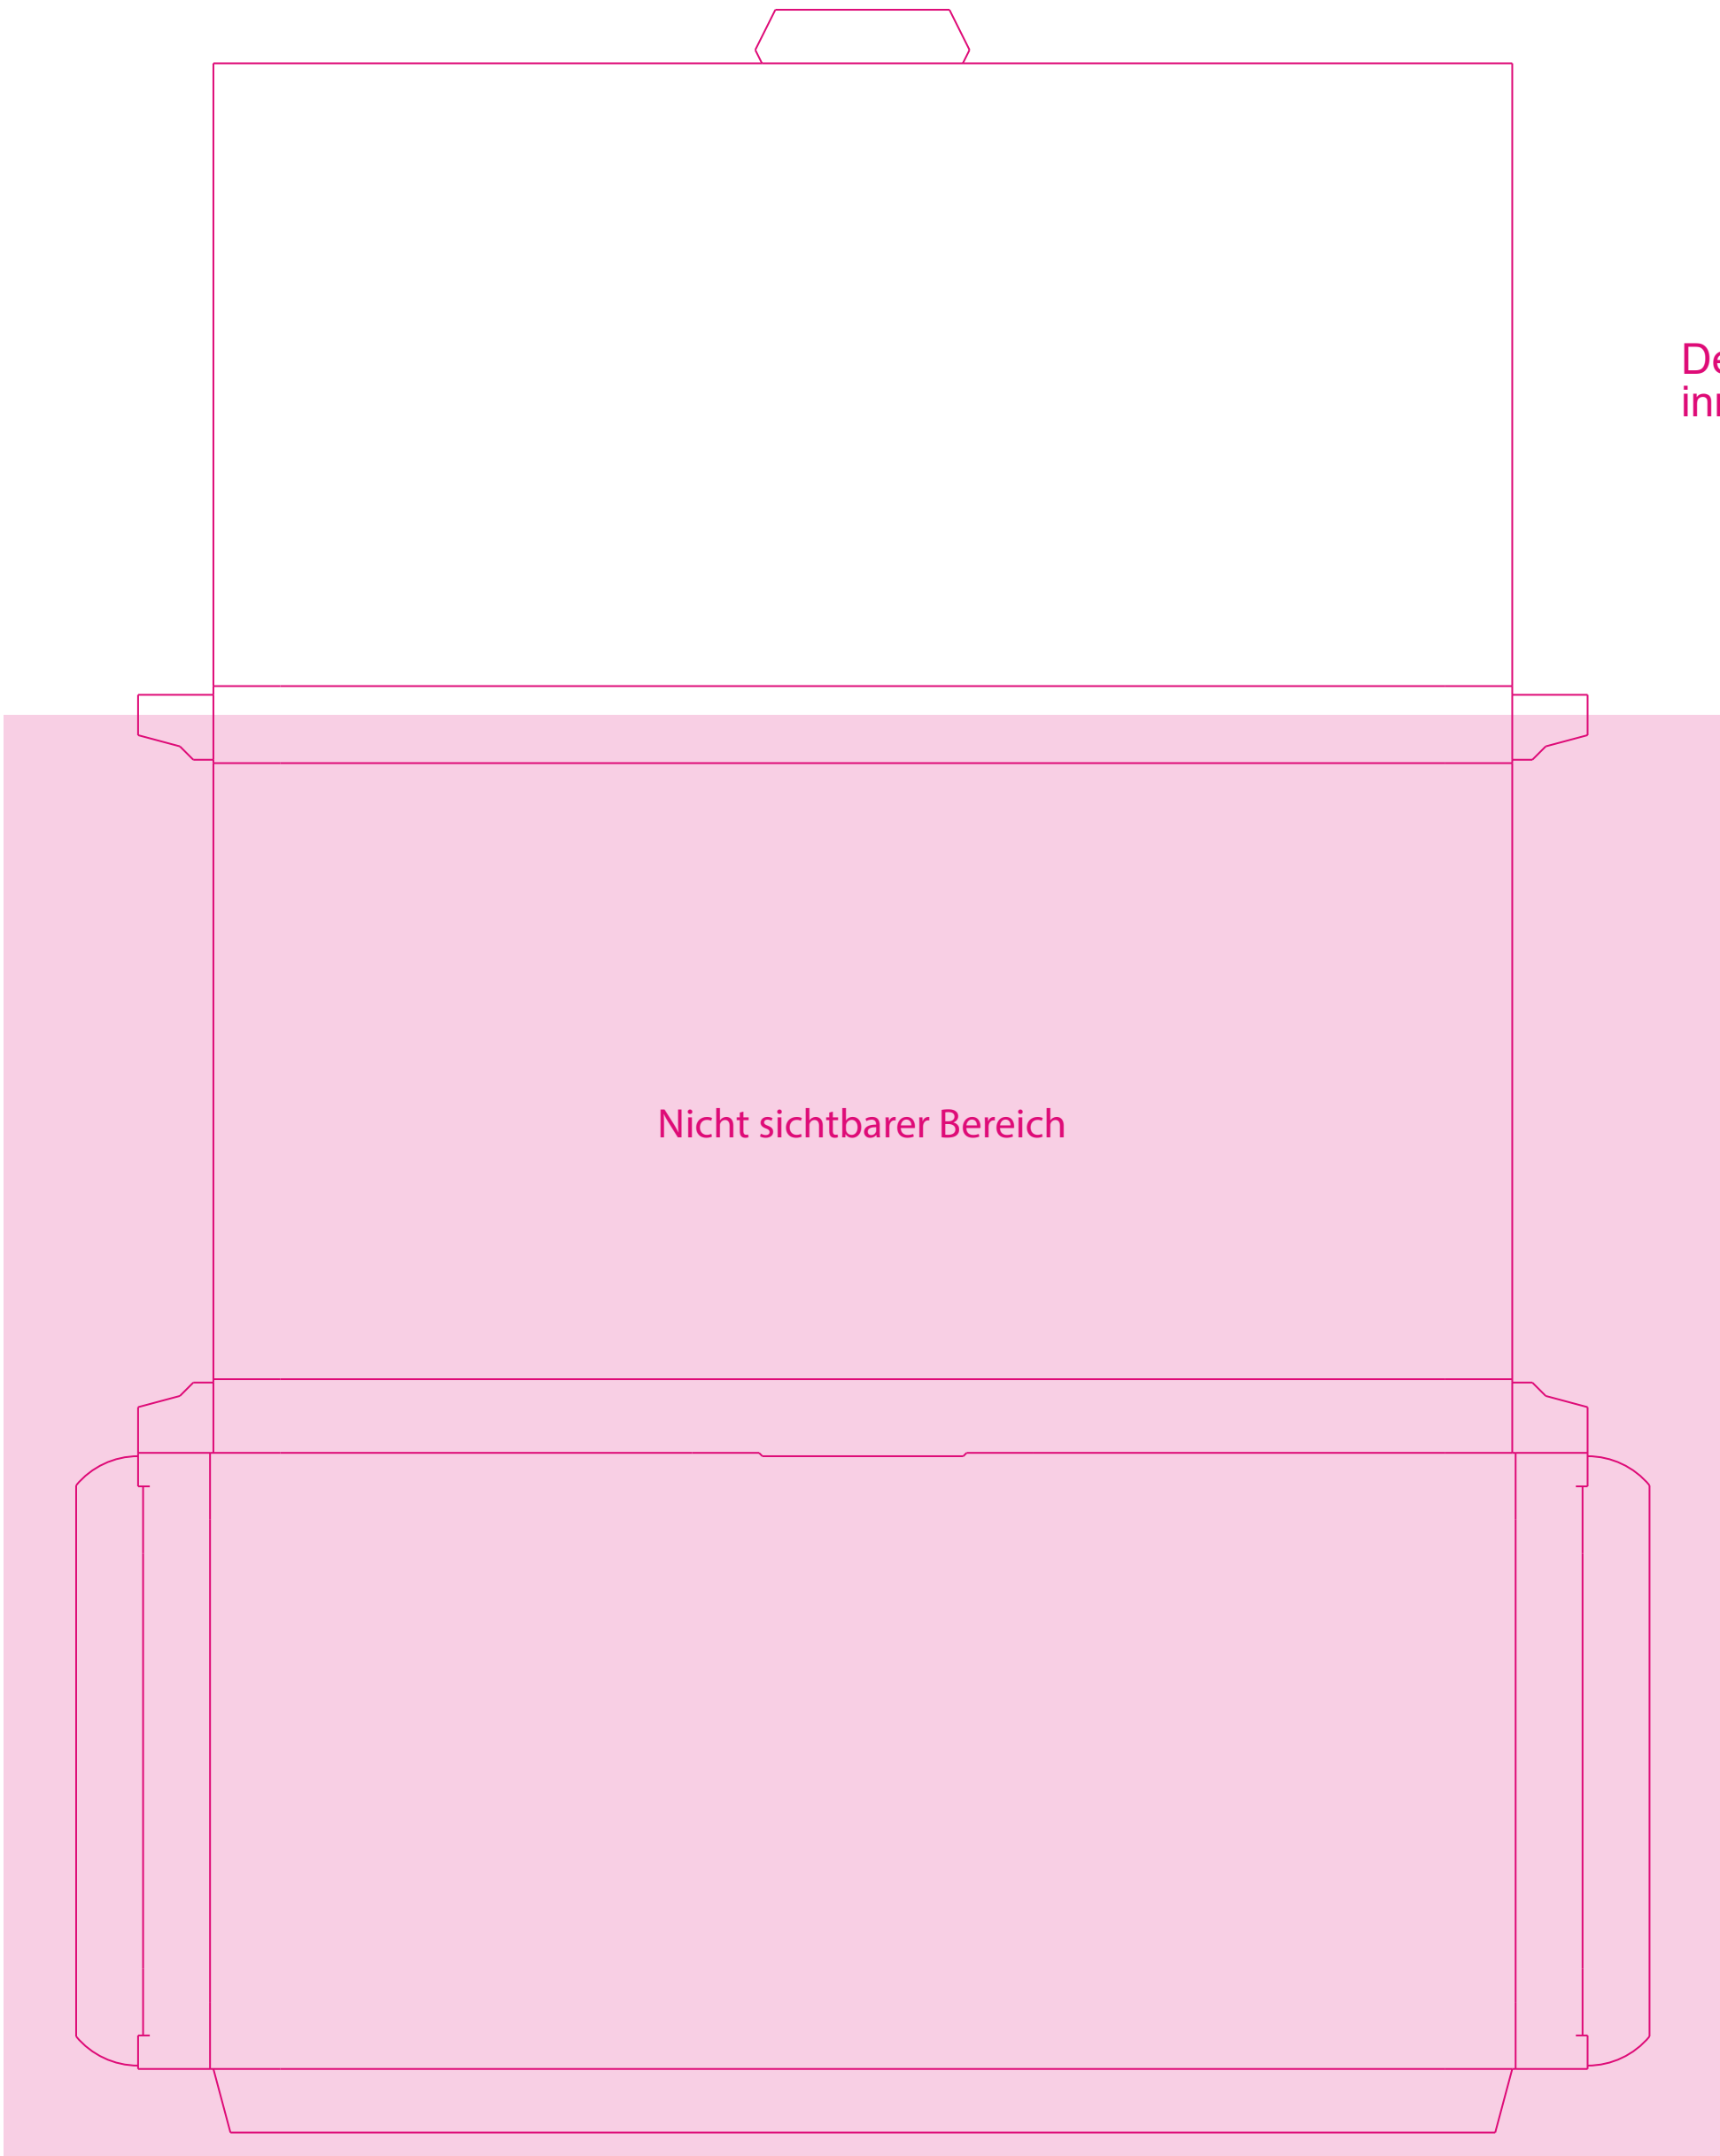

Deckel
innen

Nicht sichtbarer Bereich