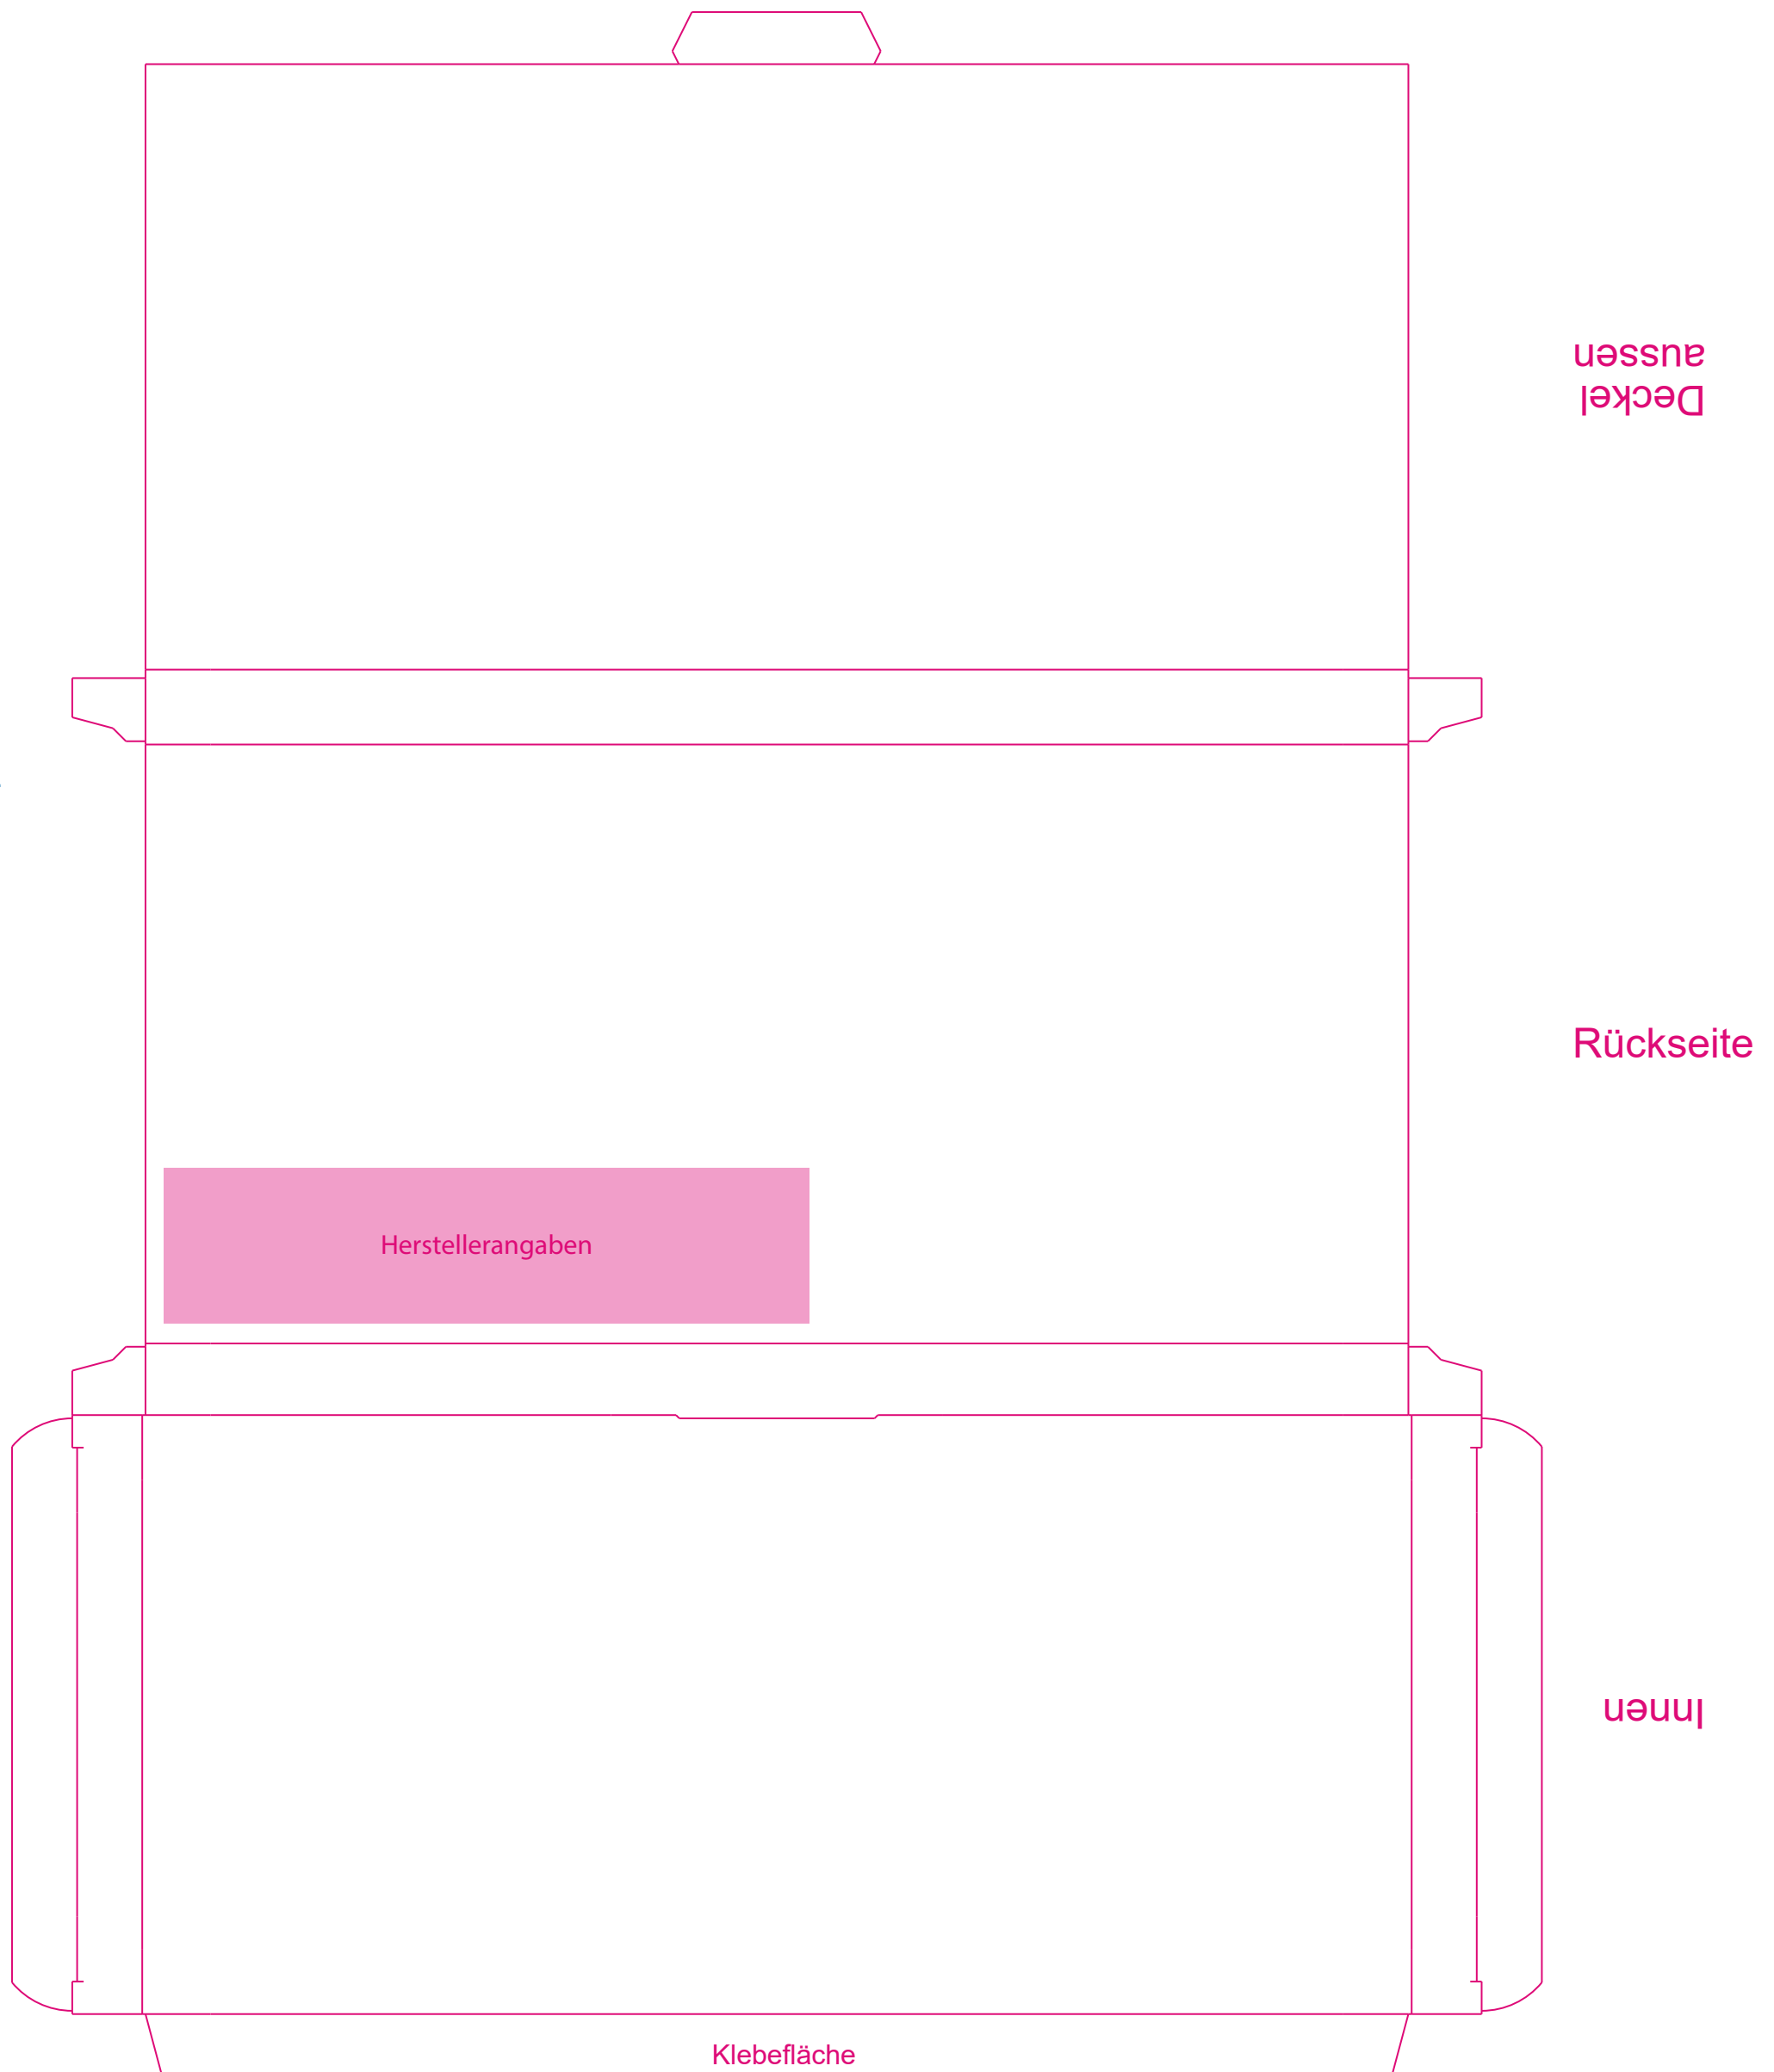

Bitte **verändern** Sie das **Dokumentenformat nicht**

Die Farbe **PANTONE Rubine Red C**, sowie die **Größe und Position** der **Stanzkontur** dürfen **nicht verändert werden**

Der **Farbraum** aller verwendeten **Dateien (außer der Stanzkontur)** muss **CMYK** sein
Bitte legen Sie nach außen **mindestens 3 mm** Überfüllung an

Die Farbe **INFO** darf **nicht verwendet** oder **verändert** werden
Bilder und Schriften müssen entweder **eingebettet** oder **vektoriert** werden

Das Druck-PDF muss **ohne Schnittmarken, Farbkontrollstreifen, Passmarken etc.** und bestenfalls als PDF/X3 abgespeichert werden
Der Druck erfolgt in CMYK, daher werden pro Sonderfarbe Zusatzkosten berechnet.

Für weitere wichtige Informationen lesen Sie bitte unser technisches Datenblatt

Stand 2023 - Bitte verwenden Sie immer die **aktuelle Stanzkontur**. Diese können Sie auf der Homepage downloaden.