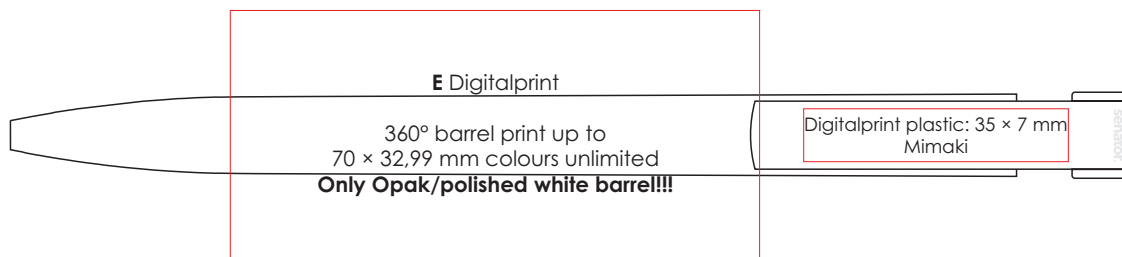

2015 SOFT TOUCH
2942 SOFT TOUCH MC
3220 CLIP4U
3307 MATT RECYCLED

WRITING COLOURS

-  navy blue
-  deep black

F Kappendruck lose, max. 9,5 x 9,5 mm

Metalclip Kappendruck lose, max. 7,5 x 7,5 mm