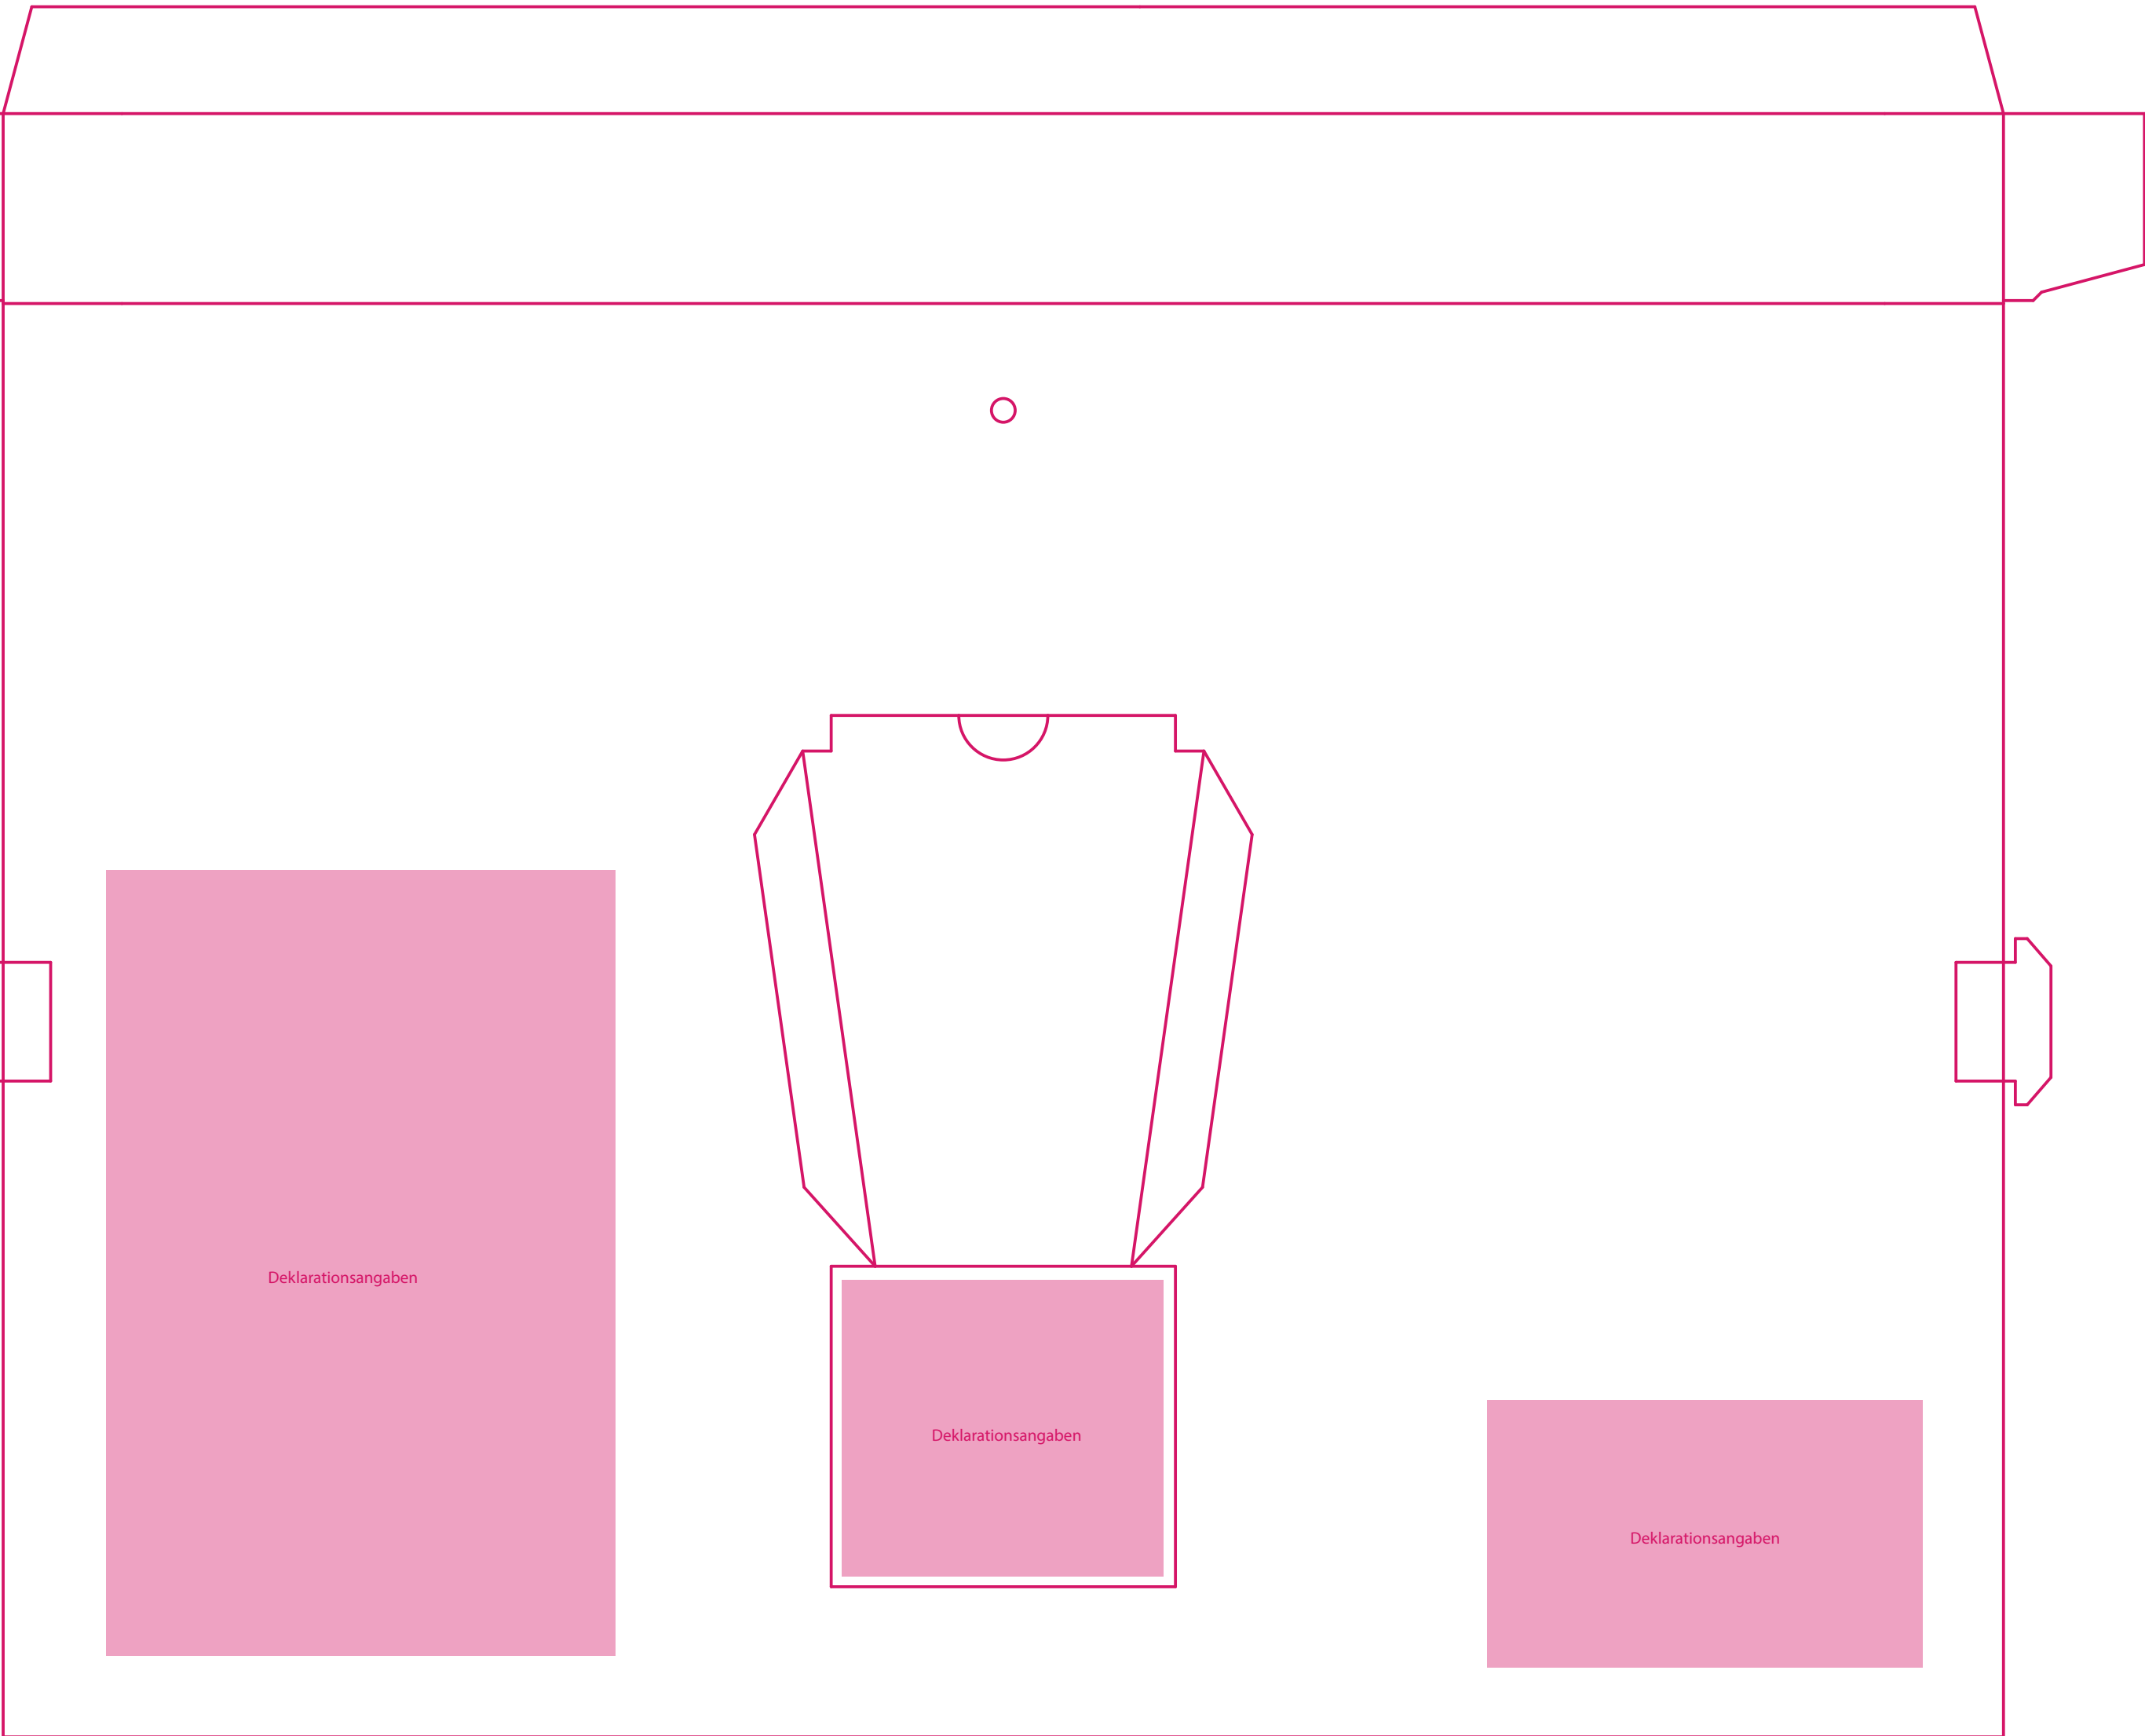

Bitte **verändern** Sie das **Dokumentenformat nicht**

Die Farbe **PANTONE Rubine Red C**, sowie die **Größe und Position** der **Stanzkontur** dürfen **nicht verändert werden**

Der **Farbraum aller** verwendeten **Dateien (außer der Stanzkontur) muss CMYK sein**
Bitte legen Sie nach außen **mindestens 3 mm** Überfüllung an

Die Farbe **INFO** darf **nicht verwendet** oder **verändert** werden
Bilder und Schriften müssen entweder **eingebettet** oder **vektoriert** werden

Das Druck-PDF muss **ohne Schnittmarken, Farbkontrollstreifen, Passmarken etc.** und bestenfalls als PDF/X3 abgespeichert werden

Der Druck erfolgt in CMYK, daher werden **pro Sonderfarbe Zusatzkosten** berechnet

Für weitere wichtige Informationen lesen Sie bitte unser technisches Datenblatt

Stand 2023- Bitte verwenden Sie immer die **aktuelle Stanzkontur**. Diese können Sie auf der Homepage downloaden.

Deklarationsangaben

Deklarationsangaben

Deklarationsangaben